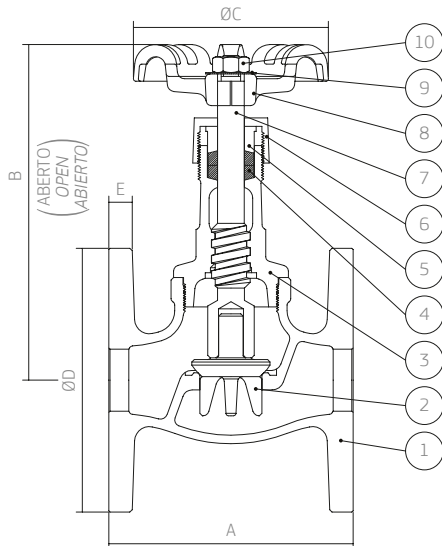

PN 20

DN 15 → 80

MEDIDAS sizes medidas		DIMENSÕES dimensions dimensiones				
NPS*	DN**	A	B	C	D	E
1/2"	15	79	112	67	89.5	8.5
3/4"	20	90	120	72	98.5	9.5
1"	25	104	144	82	108.5	10.5
1 1/4"	32	115	156	92	118.0	11.0
1 1/2"	40	130	170	102	127.5	11.5
2"	50	159	201	122	153.0	13.5
2 1/2"	65	180	216	142	178.5	14.5
3"	80	199	248	167	191.5	16.5

\* NPS = Tamanho nominal da tubulação  
Nominal pipe size  
Tamaño nominal de la tubería

\*\* DN = Diâmetro nominal  
Nominal diameter  
Diámetro nominal

POS.	DENOMINAÇÃO designation designación	MATERIAL material materiales	ABNT	ASTM
01	Corpo body cuerpo	Bronze bronze bronce	NBR6314/ C83600	B62/ C83600
02	Disco Metálico metallic disc disco metalico	Bronze bronze bronce	NBR6314/ C83600	B62/ C83600
03	Tampa bonnet bonete	Bronze bronze bronce	NBR6314/ C83600	B62/ C83600
04	Gaxeta packing empaque	PTFE	-	-
05	Preme gaxeta packing gland prensa empaque	Latão brass latón	NBR6188/ C37700	B-124 alloy C377
06	Porca gaxeta packing nut tuerca prensa empaque	Bronze bronze bronce	6314/ C83600	B-62 alloy C836
07	Haste stem vástago	Latão brass latón	6188/ C37700	B-124 alloy C377
08	Volante handwheel volante	Alumínio aluminum aluminio	-	-
09	Sede postica seat ring asiento renovable	Latão brass latón	-	-
10	Porca do volante handwheel nut tuerca del volante	Aço inox stainless steel acero inox	5601/ 304	A-276 type 304

Flanges de acordo com ANSI B-24  
Flanges in accordance with ANSI B-24  
Bridas según ANSI B-24

dimensões em milímetros  
dimensions in mm  
dimensiones en mm

[www.bermo.com.br](http://www.bermo.com.br)